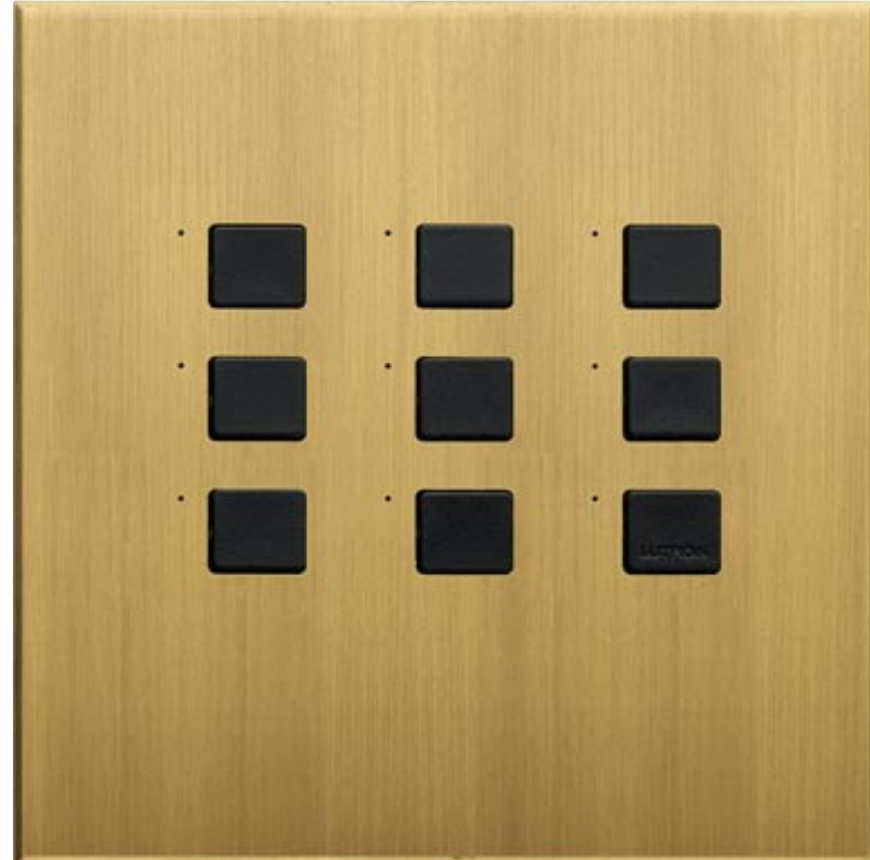

Stile Architectural

[Ottone Satinato]
9 Pulsanti (Grandi)

Architectural-Stil

[Messing, Satiniert]
9-Tasten (Groß) Bedienstelle

Style Ornemental

[Laiton Brossé]
Commande à 9 Gros Boutons

Architectural 式

[緞光黃銅色]
9 (大)按鍵牆控器